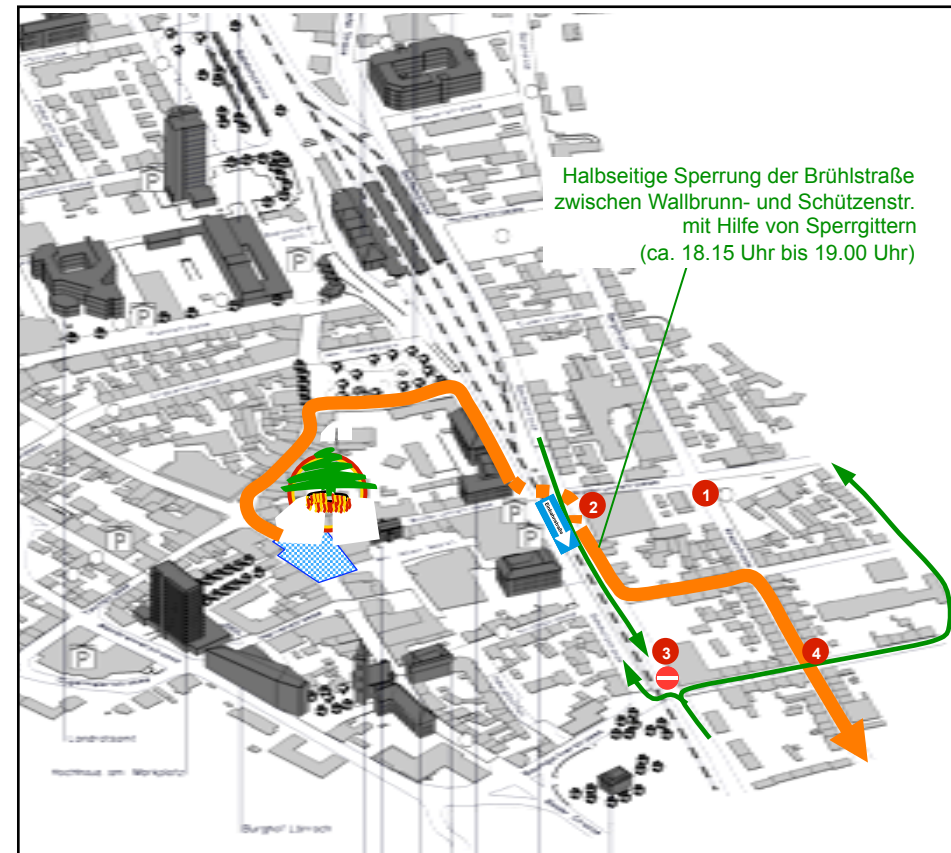

# Hemliglunggi in Lörrach (Schmutzige Dunnschdig)

## Sicherungsstellen der Polizei :

- 1 Ecke Kreuz-/Wallbrunnstr.
- 2 Einmündung Wallbrunn-/Brühlstr.
- 3 Einmündung Baumgartner-/Brühlstr.
- 4 Kreuzung Kreuz-/Baumgartnerstr.

*Sicherungsstellen der Narrengilde an allen Einmündungen*

zeitweilige Umleitung  
des Süd-Nord-Verkehrs

Halbseitige Sperrung  
mit Monrovia-Gittern

Nord-Süd-Verkehr  
bleibt frei

Umzugsspitze wird angehalten  
bis der gesamte Zug im Bereich  
Schützenstr./Kreuzstr. gestaut ist

Sperrung Richtung Nord  
durch Beschilderung / Polizei

Monrovia-Gitter werden entfernt,  
der Süd-Nord-Verkehr auf der Brühlstr.  
wieder freigegeben,  
Umleitung Baumgartnerstr. aufgehoben

Umleitung Richtung Norden & Osten  
via Bahnhofstrasse / Milkastrasse