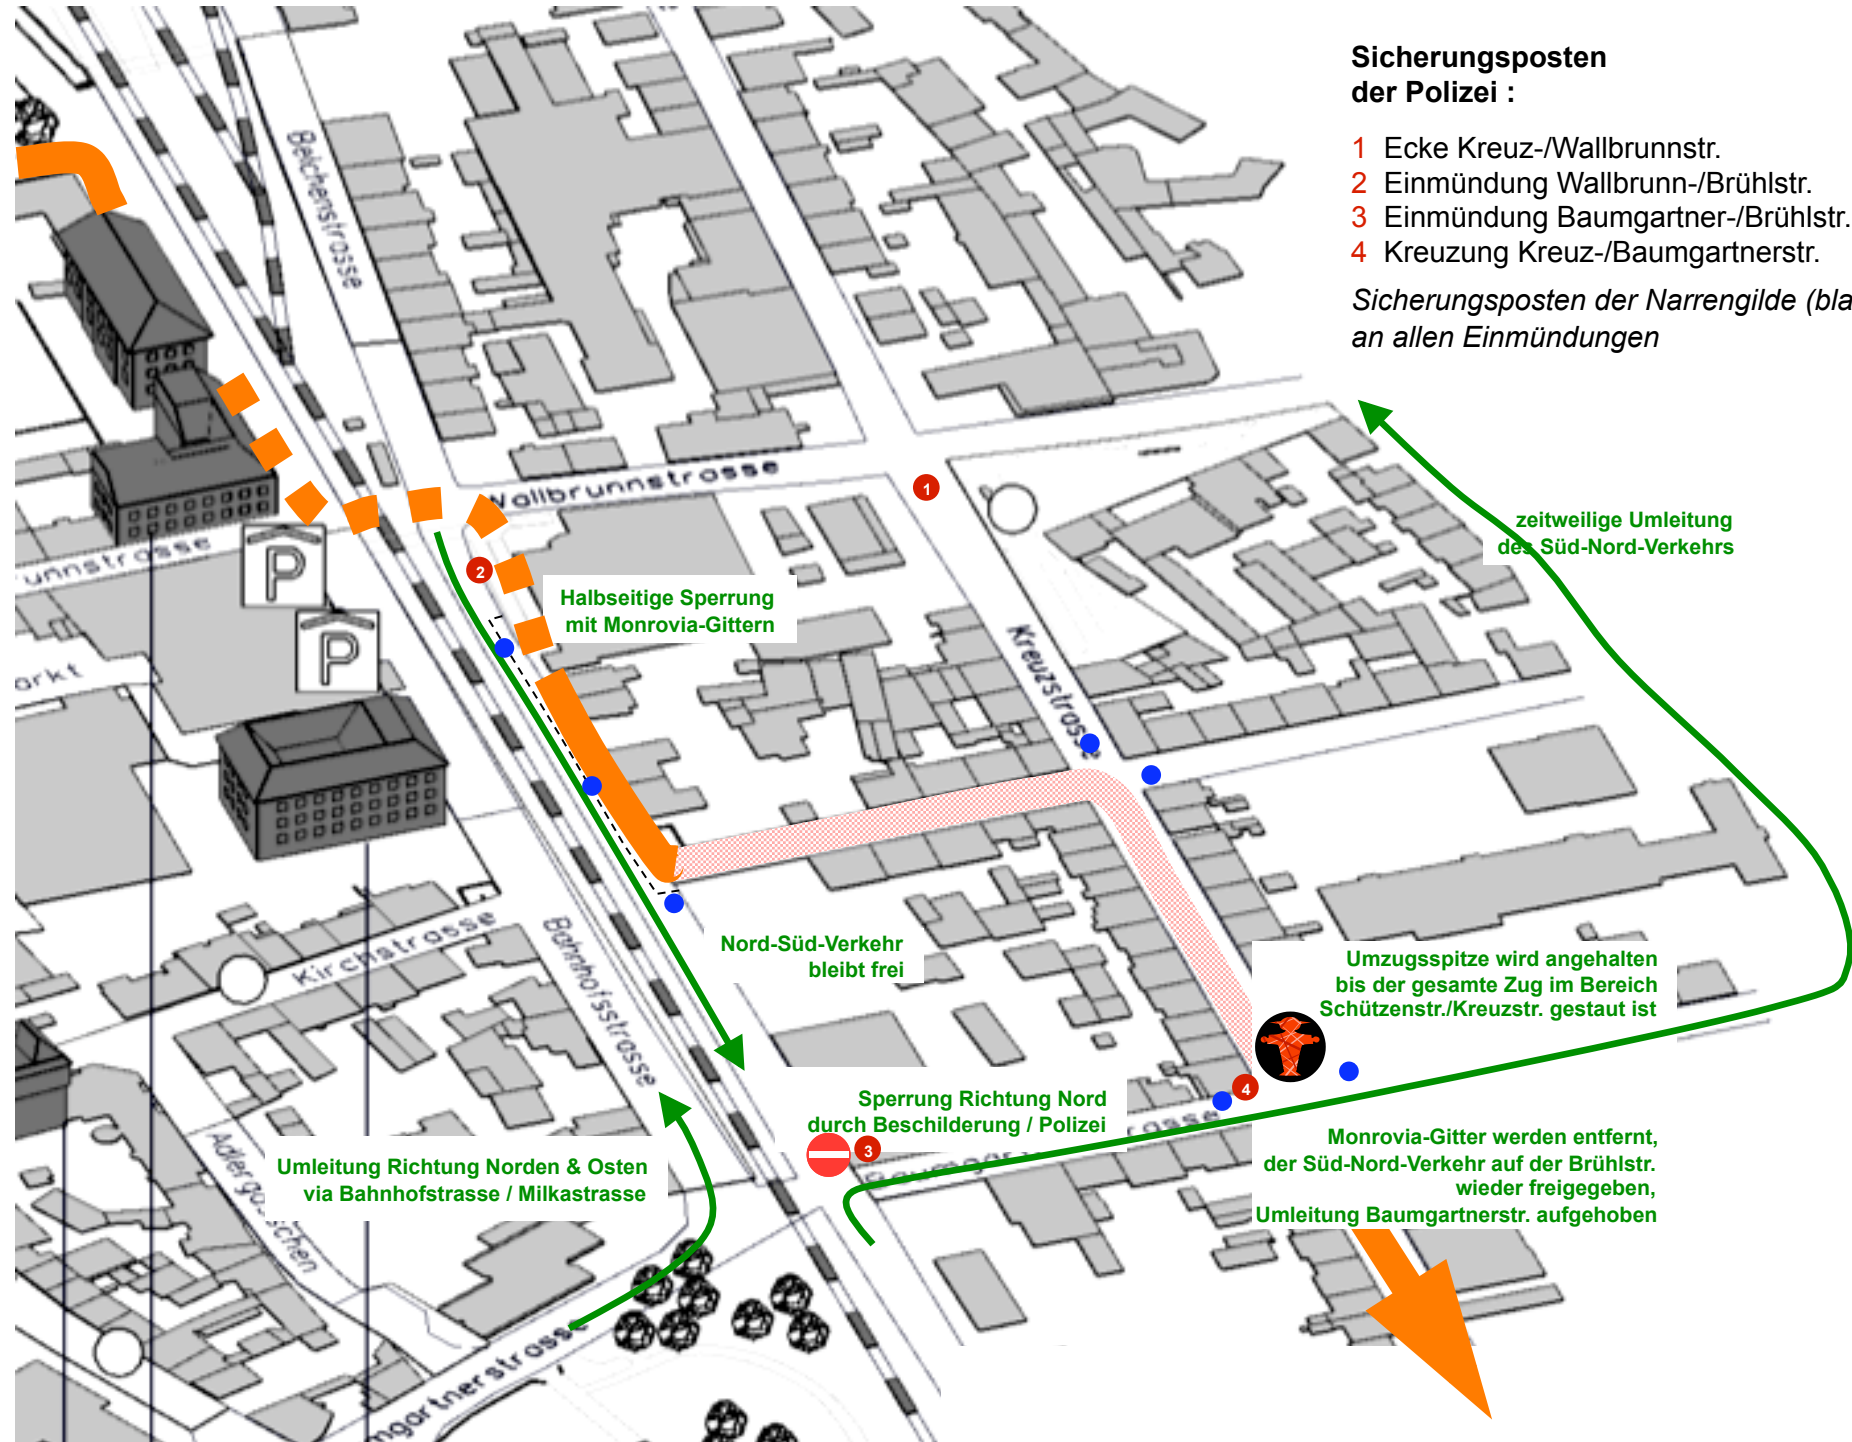

# Hemliglunggi in Lörrach (Schmutzige Dunnschdig)

## Sicherungsstellen der Polizei :

- 1 Ecke Kreuz-/Wallbrunnstr.
- 2 Einmündung Wallbrunn-/Brühlstr.
- 3 Einmündung Baumgartner-/Brühlstr.
- 4 Kreuzung Kreuz-/Baumgartnerstr.

*Sicherungsstellen der Narrengilde an allen Einmündungen*

zeitweilige Umleitung  
des Süd-Nord-Verkehrs

Halbseitige Sperrung  
mit Monrovia-Gittern

Nord-Süd-Verkehr  
bleibt frei

Umzugsspitze wird angehalten  
bis der gesamte Zug im Bereich  
Schützenstr./Kreuzstr. gestaut ist

Sperrung Richtung Nord  
durch Beschilderung / Polizei

Monrovia-Gitter werden entfernt,  
der Süd-Nord-Verkehr auf der Brühlstr.  
wieder freigegeben,  
Umleitung Baumgartnerstr. aufgehoben

Umleitung Richtung Norden & Osten  
via Bahnhofstrasse / Milkastrasse