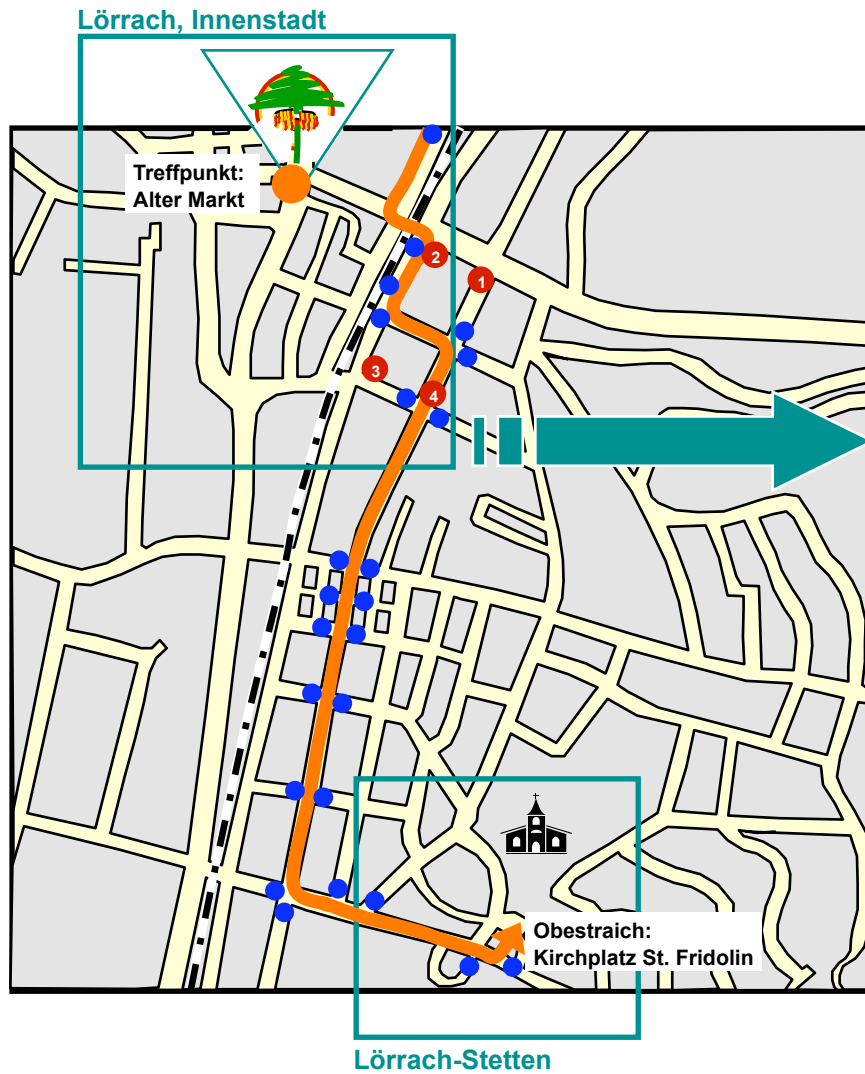

## Sicherungsstellen der Polizei :

- 1 Ecke Kreuz-/Wallbrunnstr.
- 2 Einmündung Wallbrunn-/Brühlstr.
- 3 Einmündung Baumgartner-/Brühlstr.
- 4 Kreuzung Kreuz-/Baumgartnerstr.

*Sicherungsstellen der Narrengilde an allen Einmündungen*

**Sicherungsstellen  
der Polizei :**

- 1 Ecke Kreuz-/Wallbrunnstr.
- 2 Einmündung Wallbrunn-/Brühlstr.
- 3 Einmündung Baumgartner-/Brühlstr.
- 4 Kreuzung Kreuz-/Baumgartnerstr.

Sicherungsstellen der Narrengilde (blau)  
an allen Einmündungen

zeitweilige Umleitung  
des Süd-Nord-Verkehrs

Halbseitige Sperrung  
mit Monrovia-Gittern

Nord-Süd-Verkehr  
bleibt frei

Umzugsspitze wird angehalten  
bis der gesamte Zug im Bereich  
Schützenstr./Kreuzstr. gestaut ist

Sperrung Richtung Nord  
durch Beschilderung / Polizei

Monrovia-Gitter werden entfernt,  
der Süd-Nord-Verkehr auf der Brühlstr.  
wieder freigegeben,  
Umleitung Baumgartnerstr. aufgehoben

Umleitung Richtung Norden & Osten  
via Bahnhofstrasse / Milkastrasse