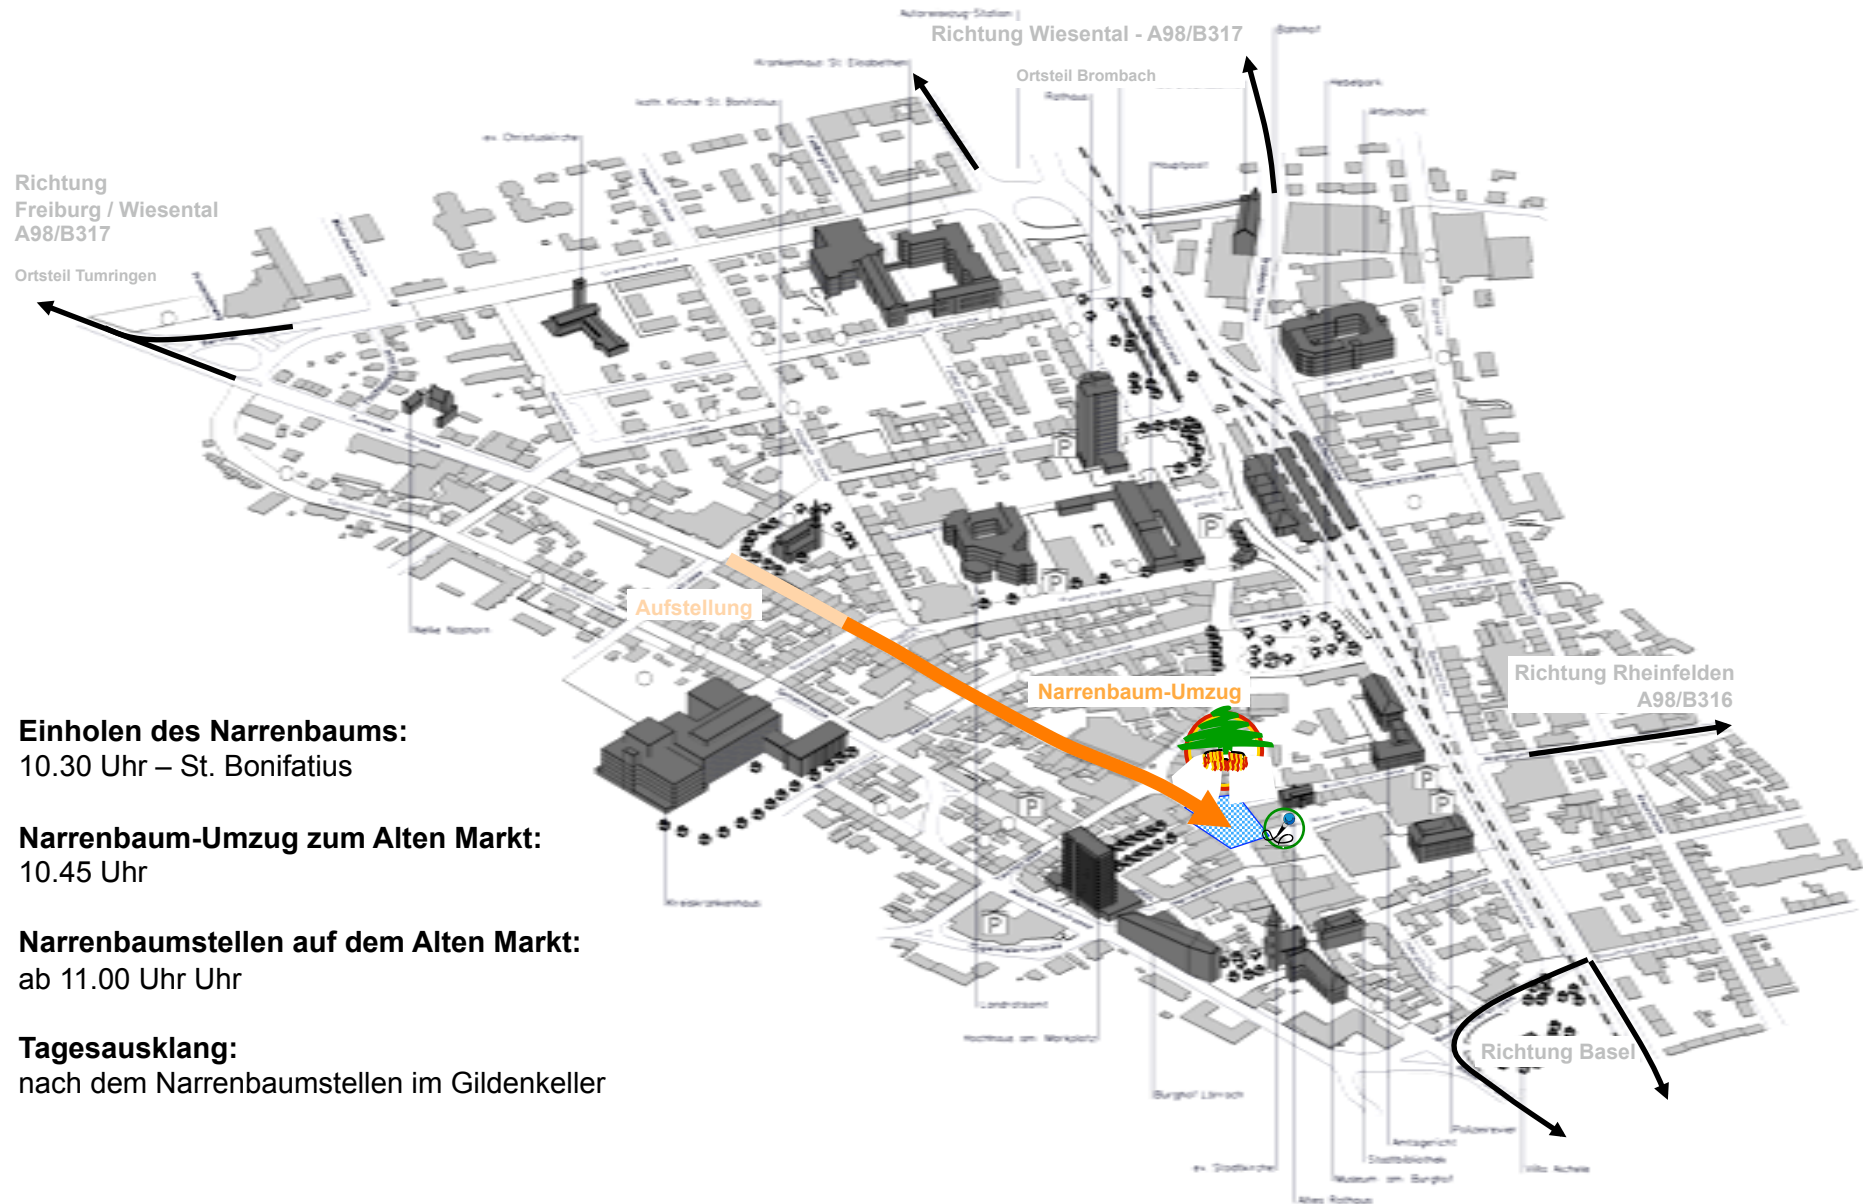

Narrenbaumstellen Lörrach

Einholen des Narrenbaums:
10.30 Uhr – St. Bonifatius

Narrenbaum-Umzug zum Alten Markt:
10.45 Uhr

Narrenbaumstellen auf dem Alten Markt:
ab 11.00 Uhr

Tagesausklang:
nach dem Narrenbaumstellen im Gildenkeller